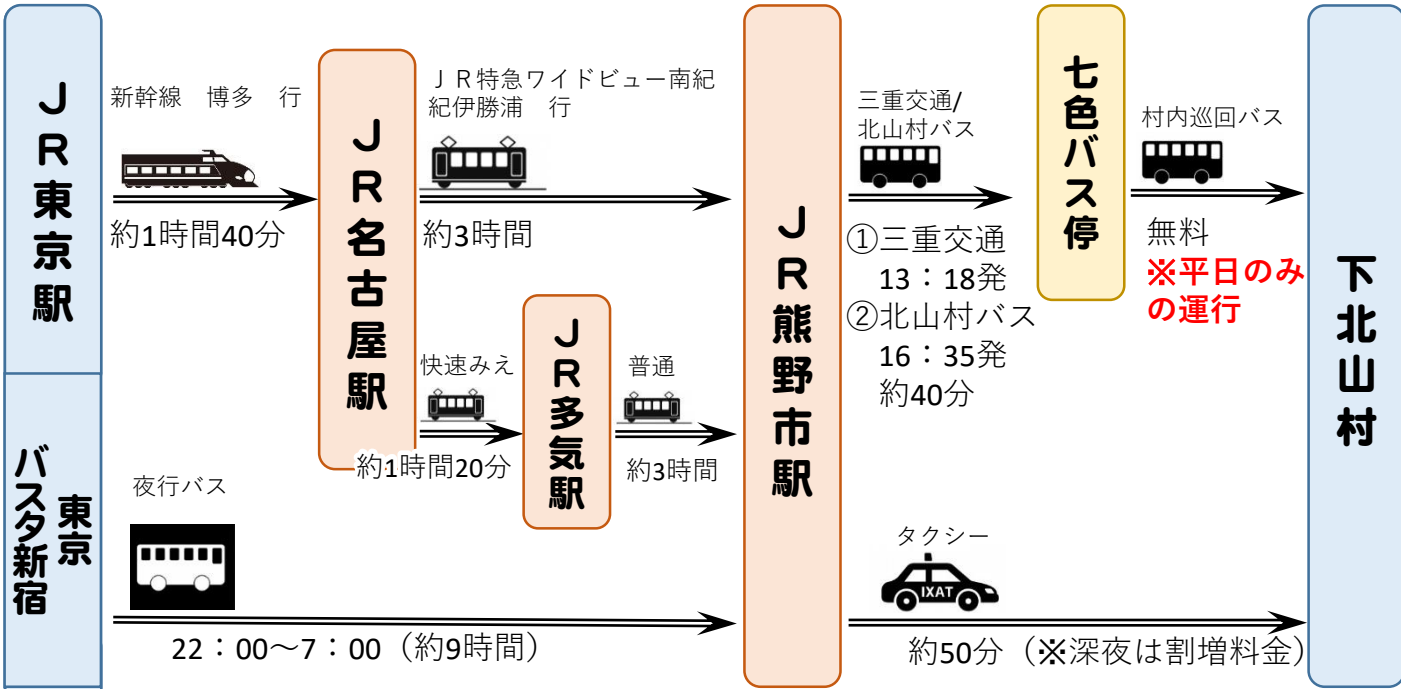

ACCESS 下北山村へのアクセス

☆公共交通機関をご利用の場合

◆東京から ※東京から電車、バス利用の場合は、土日祝日の来訪が不可です

◆大阪から

【R169ゆうゆうバス 運賃引き】

下北山村下桑原～大淀町福神駅の区間、一律1,000円(小人500円)で乗車できる「地域公共交通パスポート」を発行しています。

TEL 07468-6-0001 総務課まで