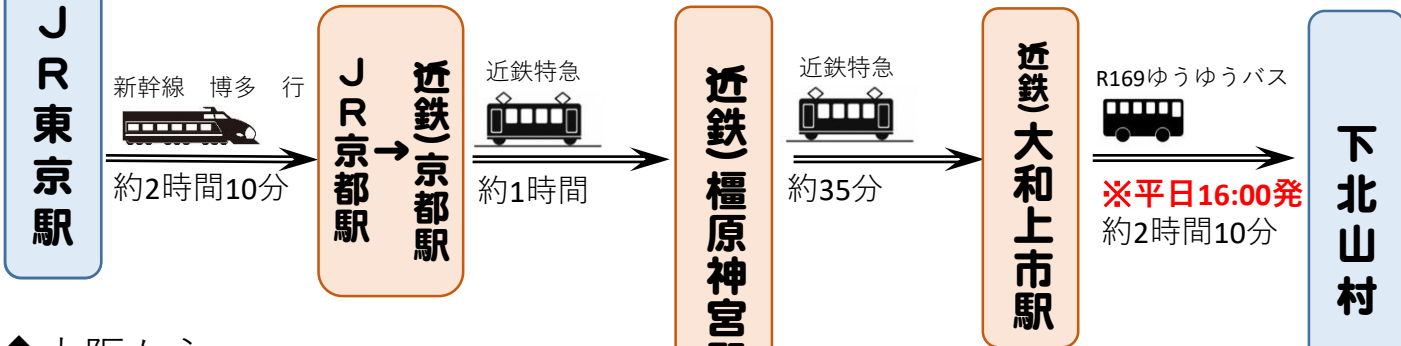

ACCESS 下北山村へのアクセス

☆公共交通機関をご利用の場合

◆東京から ※東京から電車、バス利用の場合は、土日祝日の来訪が不可です

◆大阪から

【R169ゆうゆうバス 運賃引き】

下北山村下桑原～大淀町福神駅の区間、一律1,000円(小人500円)で乗車できる「地域公共交通パスポート」を発行しています。

TEL 07468-6-0001 総務課まで